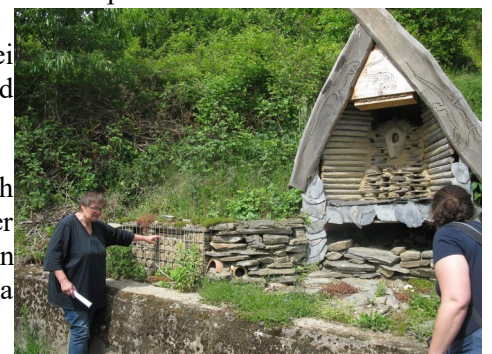

Welche **Ziele** sollen im Jahr 2018 verfolgt werden?

die Entwicklung der BUND-Flächen „Borstgrasrasen/Arnikawiesen“ bei Morbach soll weiter beobachtet werden, diese Flächen sowie der Themenweg „LandZeitTour Baldenau“ wurden in den BUND-„Wiesen-Wanderführer“ aufgenommen, weitere Infostände zu „Wildbienen“ und zu „Arnikawiesen“, z.B. am 12.8. bei der „Vielfaltsmesse Querbeet“ in Morbach-Weiperath

Unterstützung von BUND-Mitglied Sibylle von Schuckmann-Karp bei ihrem Engagement zum Schutz von Wildbienen, Schmetterlingen und Eidechsen im Rahmen des DLR-Projekts „lebendige Moselweinberge“,

mehrere Exkursionen in allen Teilen des Kreises Bernkastel-Wittlich (Eifel, Mosel und Hunsrück), weitere Informationen dazu unter <http://bernkastel-wittlich.bund-rlp.de>, Mit-Organisation der großen BUND-Landes-Exkursion im Juni an drei Wochenenden unter dem Thema „Landwirtschaft und Naturschutz“